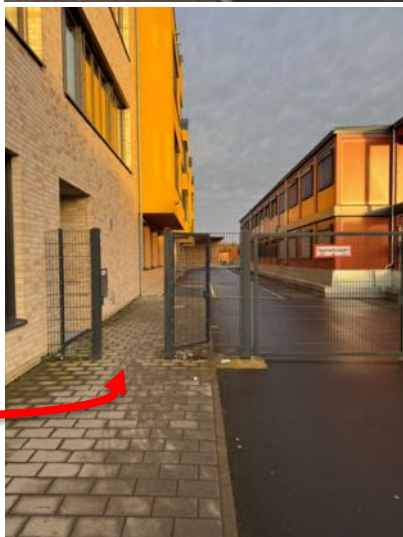

Anreise:

Wegbeschreibung zur Halle:

Adresse: Unter Linden 180, 50859 Köln

Neben diesem Gebäude durch das kleine Tor gehen.

Geradeaus durch, bis linker Hand der Halleneingang zu sehen ist.

Parkmöglichkeiten:

Der Eingang zur Halle (roter Marker) liegt direkt auf Höhe des Kreisverkehrs Unter Linden / Rosmarinweg. Es gibt keine Schulparkplätze!

Parkmöglichkeiten befinden sich parallel zur Straße Unter Linden oder in den Seitenstraßen, z.B. in der Straße Neue Sandkaul

Ein größerer Parkplatz steht gegenüber der Feuerwehr Löschgruppe Widdersdorf (grünes Fähnchen) zur Verfügung. Rechnet hier mit ca. 7 Minuten Fußweg.

Hinweis: Dieser Parkplatz kann mit dem Auto nicht über die Straße Neue Sandkaul erreicht werden. Zu Fuß schon.

Das Edeka Center Engels (zweite grüne Fahne) bietet einen großen Parkplatz, der auch genutzt werden kann. Hier gibt es keine Park-Einschränkungen. Rechnet hier mit einem Fußweg von ca. 12 Minuten.

Wegbeschreibung zum Restaurant: