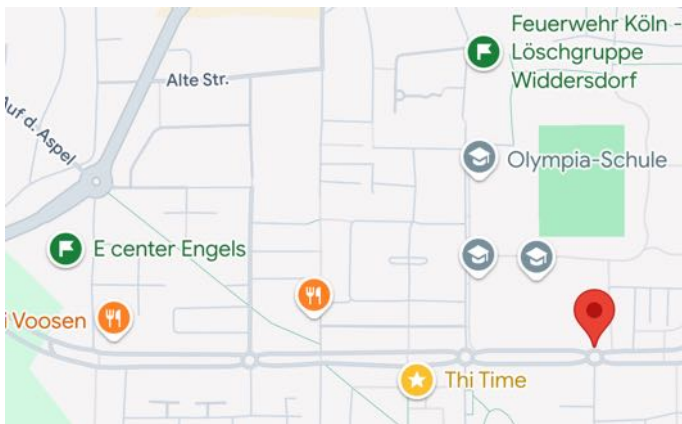

Anreise:

Wegbeschreibung zur Halle:

Adresse: Unter Linden 180, 50859 Köln

Neben diesem Gebäude durch das kleine Tor gehen.

Geradeaus durch, bis linker Hand der Halleneingang zu sehen ist.

Parkmöglichkeiten:

Der Eingang zur Halle (roter Marker) liegt direkt auf Höhe des Kreisverkehrs Unter Linden / Rosmarinweg. Es gibt keine Schulparkplätze!

Parkmöglichkeiten befinden sich parallel zur Straße Unter Linden oder in den Seitenstraßen, z.B. in der Straße Neue Sandkaul

Ein größerer Parkplatz steht gegenüber der Feuerwehr Löschgruppe Widdersdorf (grünes Fähnchen) zur Verfügung. Rechnet hier mit ca. 7 Minuten Fußweg.

Hinweis: Dieser Parkplatz kann mit dem Auto nicht über die Straße Neue Sandkaul erreicht werden. Zu Fuß schon.

Das Edeka Center Engels (zweite grüne Fahne) bietet einen großen Parkplatz, der auch genutzt werden kann. Hier gibt es keine Park-Einschränkungen. Rechnet hier mit einem Fußweg von ca. 12 Minuten.

Wegbeschreibung zum Restaurant: