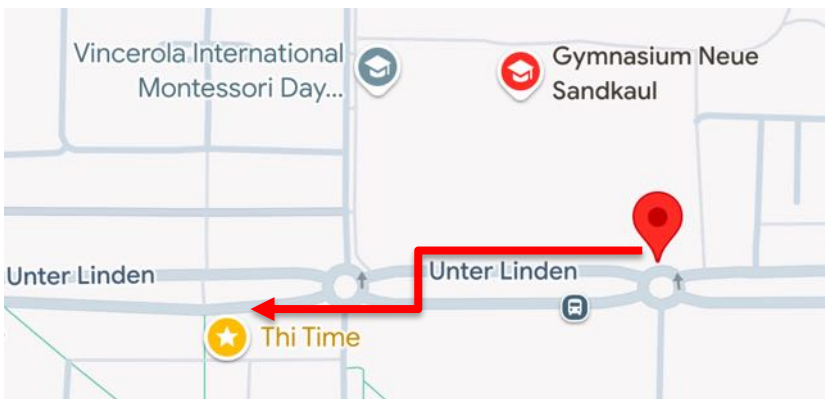

Anreise:

Wegbeschreibung zur Halle:

Adresse: Unter Linden 180, 50859 Köln

Neben diesem Gebäude durch das kleine Tor gehen.

Geradeaus durch, bis linker Hand der Halleneingang zu sehen ist.

Parkmöglichkeiten:

Der Eingang zur Halle (roter Marker) liegt direkt auf Höhe des Kreisverkehrs Unter Linden / Rosmarinweg. Es gibt keine Schulparkplätze!

Parkmöglichkeiten befinden sich parallel zur Straße Unter Linden oder in den Seitenstraßen, z.B. in der Straße Neue Sandkaul

Ein größerer Parkplatz steht gegenüber der Feuerwehr Löschgruppe Widdersdorf (grünes Fähnchen) zur Verfügung. Rechnet hier mit ca. 7 Minuten Fußweg.

Hinweis: Dieser Parkplatz kann mit dem Auto nicht über die Straße Neue Sandkaul erreicht werden. Zu Fuß schon.

Das Edeka Center Engels (zweite grüne Fahne) bietet einen großen Parkplatz, der auch genutzt werden kann. Hier gibt es keine Park-Einschränkungen. Rechnet hier mit einem Fußweg von ca. 12 Minuten.

Wegbeschreibung zum Restaurant: