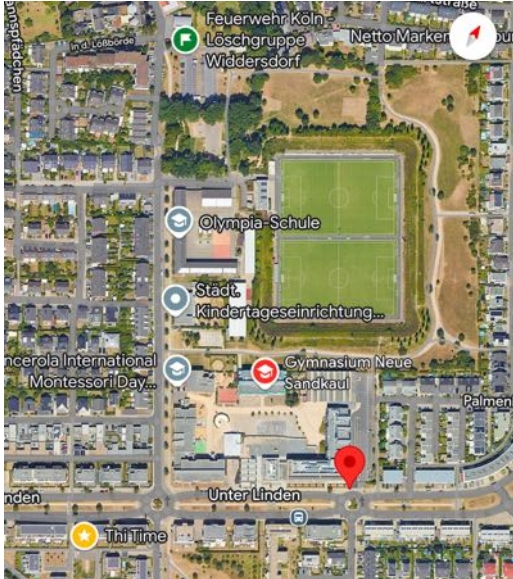

Anreise:

Wegbeschreibung zur Halle:

Adresse: Unter Linden 180, 50859 Köln

Neben diesem Gebäude durch das kleine Tor gehen.

Geradeaus durch, bis linker Hand der Halleneingang zu sehen ist.

Parkmöglichkeiten:

Der Eingang zur Halle (roter Marker) liegt direkt auf Höhe des Kreisverkehrs Unter Linden / Rosmarinweg. Es gibt keine Schulparkplätze!

Parkmöglichkeiten befinden sich parallel zur Straße Unter Linden oder in den Seitenstraßen, z.B. in der Straße Neue Sandkaul

Ein größerer Parkplatz steht gegenüber der Feuerwehr Löschgruppe Widdersdorf (grünes Fähnchen) zur Verfügung. Rechnet hier mit ca. 7 Minuten Fußweg.

Hinweis: Dieser Parkplatz kann mit dem Auto nicht über die Straße Neue Sandkaul erreicht werden. Zu Fuß schon.

Das Edeka Center Engels (zweite grüne Fahne) bietet einen großen Parkplatz, der auch genutzt werden kann. Hier gibt es keine Park-Einschränkungen. Rechnet hier mit einem Fußweg von ca. 12 Minuten.

Wegbeschreibung zum Restaurant: