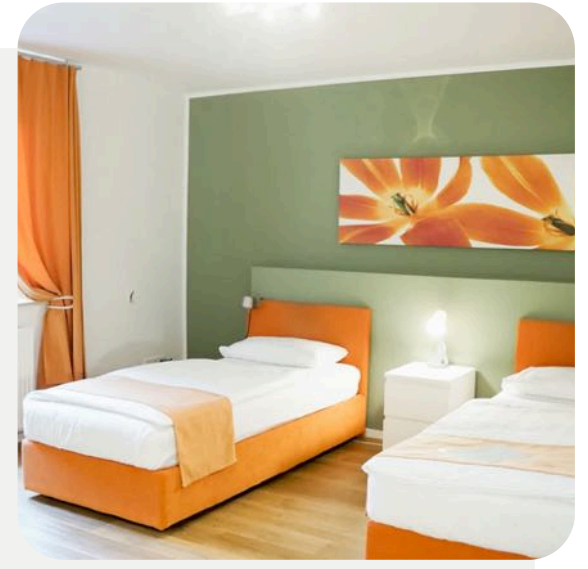

HOTELS IN DER NÄHE

EKF/NWKV-FRAUENLEHRGANG 2025 IN KÖLN

URRAUM HOTEL

Daimlerstr. 19
50259 Pulheim
<https://www.urraum-hotel.de/zimmer/>

Economy Hotel · kostenfreier Parkplatz · Self-Check-In ·
kein Frühstück · 15 Min zur Trainingshalle via Bus (Buslinie 962)