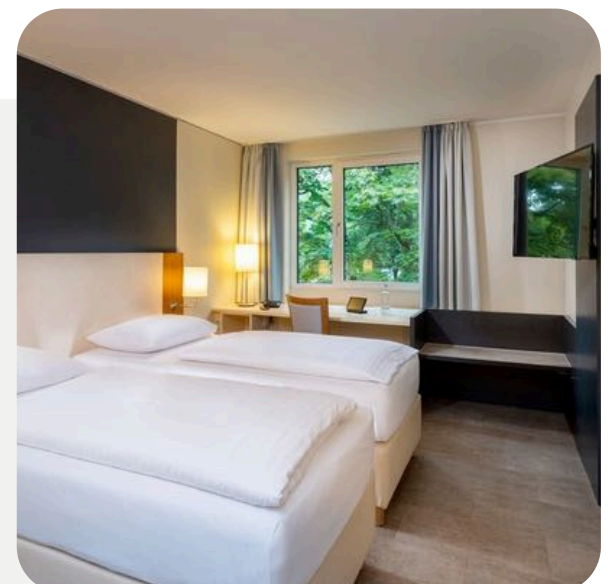

ESSENTIAL BY DORINT KÖLN-JUNKERSDORF

Aachener Str. 1059-1061
50858 Köln
<https://hotel-koeln-junkersdorf.dorint.com/de/>

Mittelklassehotel · Parkplatz 25 € per 24 h · 24 h
Rezeptionsservice · Frühstücksoption · 35 Min zur Trainingshalle
via KVB und Bus (KVB Linie 1, Buslinie 145 oder 149)