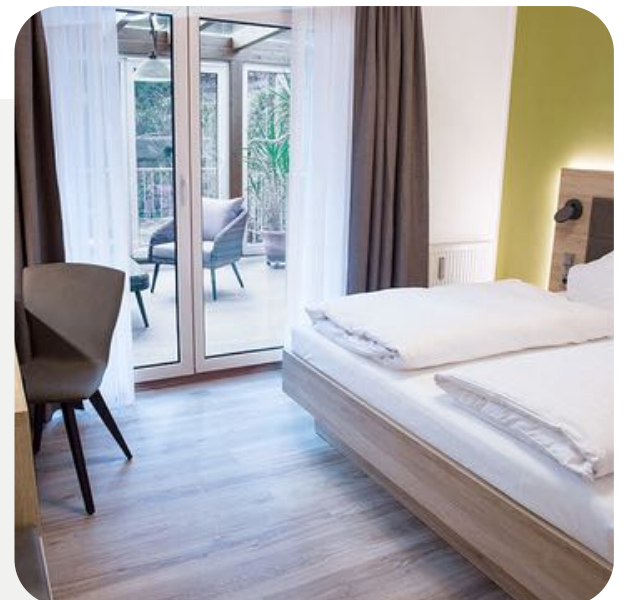

HOTEL WILMS

Grevenbroicher Str. 16
50829 Köln-Bocklemünd
<https://www.hotel-wilms.de>

Mittelklassehotel · kostenfreier Parkplatz · Rezeptionsservice ·
Frühstücksoption · 20 Min zur Trainingshalle via Bus (Buslinien 962
oder 145)